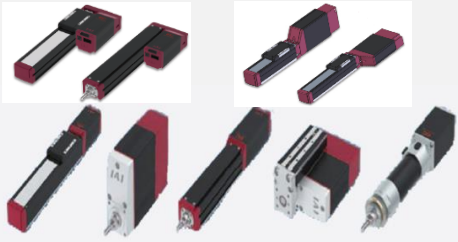

1 EC简易电缸

- 替换传统气缸，可用于2点间移动
- 简单、高性能、高效益
- 增加高刚性滑块、平台型、防水规格、马达折返型、小型滑块·径向拉杆型系列

2 RCS3-CT8C高速电缸

- 可实现最高3.2G的加减速动作，最高速度2500mm/s
- 实现了高速、高加减速的高性价比系列
- 将最快产品组成X-Z单元，通过抑振控制，实现高速动作的同时抑振

3 RCS4三轴直交机械手

- 标准搭载面电池绝对型编码器。
- 使用伺服电机，具有更高的驱动性能。
- 更高的性价比。

4 伺服压力机

- 配备有压力动作控制程序。
- 可用于简易压机的拉杆式驱动轴。
- 可进行高精度的位置、压力控制。