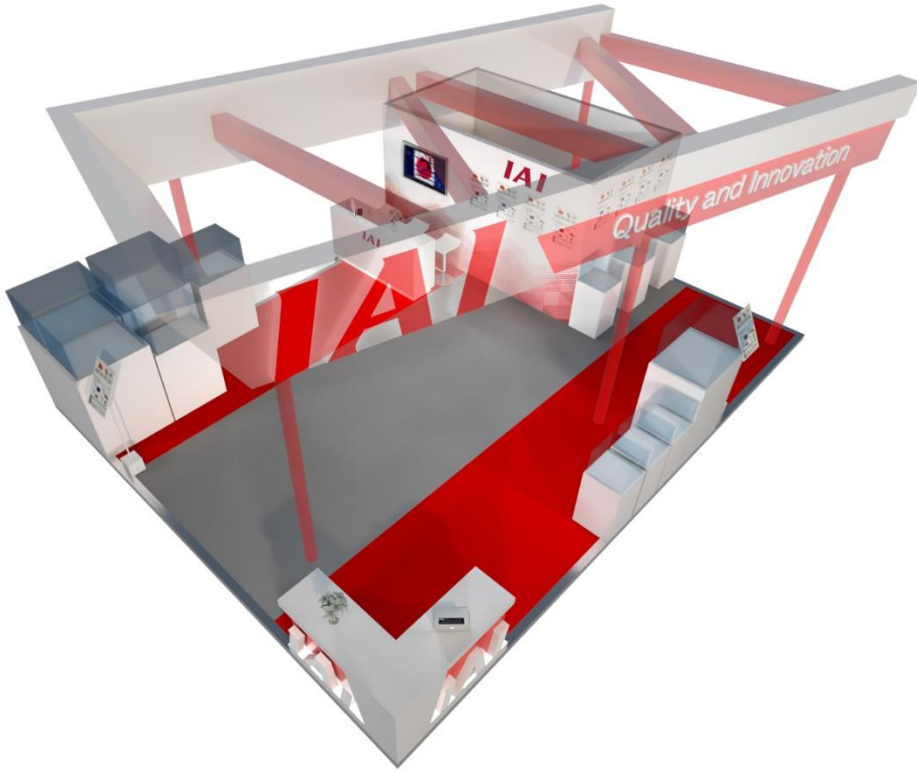

本次博览会将展出众多最新开发的机械手产品

1 EC简易电缸

- 替换传统气缸，可用于2点间移动
- 简单、高性能、高效益
- 增加高刚性滑块、平台型、防水规格、马达折返型、小型滑块·径向拉杆型系列

2 RCS3-CT8C高速电缸

- 可实现最高3.2G的加减速动作，最高速度2500mm/s
- 实现了高速、高加减速的高性价比系列
- 将最快产品组成X-Z单元，通过抑振控制，实现高速动作的同时抑振

3 RCS4三轴直交机械手

- 标准搭载面电池绝对型编码器。
- 使用伺服电机，具有更高的驱动性能。
- 更高的性价比。

4 伺服压力机

- 配备有压力动作控制程序。
- 可用于简易压机的拉杆式驱动轴。
- 可进行高精度的位置、压力控制。