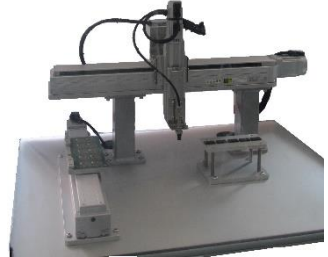

1 EC简易电缸

- 替换传统气缸，可用于2点间移动
- 简单、高性能、高效益
- 增加高刚性滑块、平台型、防水规格、马达折返型、小型滑块·径向拉杆型系列

2 RCS3-CT8C高速电缸

- 可实现最高3.2G的加减速动作，最高速度2500mm/s
- 实现了高速、高加减速的高性价比系列
- 将最快产品组成X-Z单元，通过抑振控制，实现高速动作的同时抑振

3 RCS4三轴直交机械手

- 标准搭载面电池绝对型编码器。
- 使用伺服电机，具有更高的驱动性能。
- 更高的性价比。

4 伺服压力机

- 配备有压力动作控制程序。
- 可用于简易压机的拉杆式驱动轴。
- 可进行高精度的位置、压力控制。